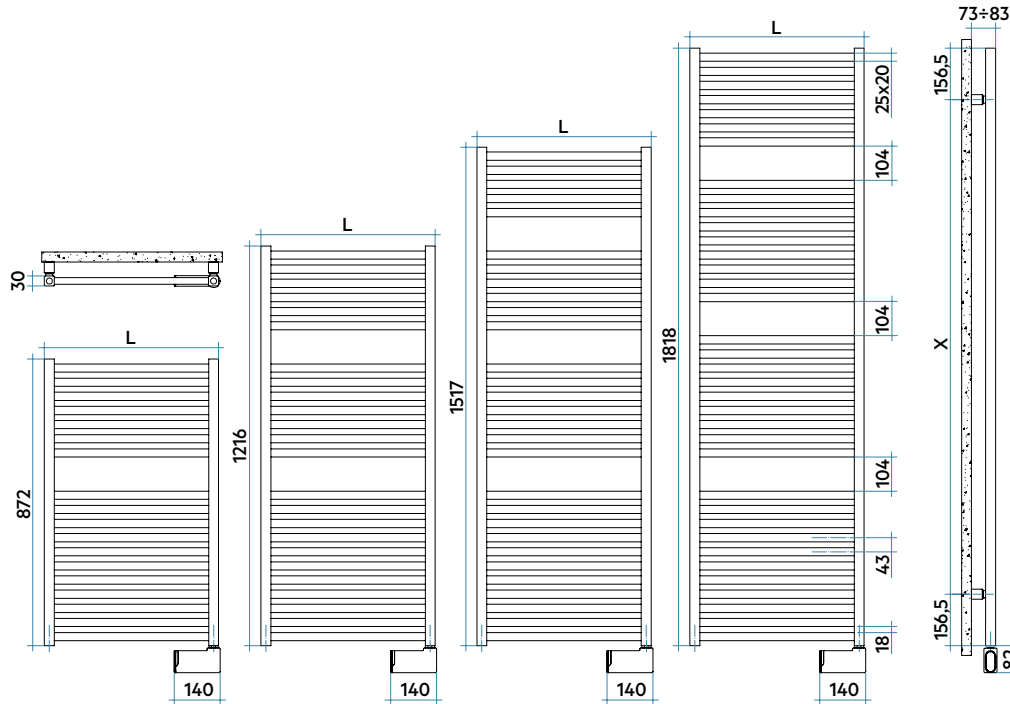

QUADRÉ ELECTRIC

height 1517 mm, length 530 mm. Ivory finish (cod. 02).

Technical features:

- electric steel towel warmer radiator
- side manifolds with 30x30 mm square section
- horizontal tubes with 25x20 mm rectangular section
- complete with heating liquid
- red textile power cable, length 1200 mm, lower right side cable outlet, SCHUKO plug

	L mm	H mm	X mm
530	872	559	
	1216	903	
	1517	1204	
	1818	1505	

QUADRÈ ELECTRIC WITH SWITCH (I)

Model	Code	Depth P mm	Height H mm	Width L mm	Weight Kg	Electric Power Watt
872 - 18 rails - 1 espace	QSS053 I 01 IR 01 NNN	30	872	530	13,9	400
1216 - 24 rails - 2 espaces	QSM053 I 01 IR 01 NNN	30	1216	530	18,4	600
1517 - 29 rails - 3 espaces	QSL053 I 01 IR 01 NNN	30	1517	530	22,4	700
1818 - 36 rails - 3 espaces	QSE053 I 01 IR 01 NNN	30	1818	530	27,8	800

QUADRÈ ELECTRIC WITH REGULATOR TO CONTROL THE INTERNAL TEMPERATURE OF THE FLUID (K)

Model	Code	Depth P mm	Height H mm	Width L mm	Weight Kg	Electric Power Watt
872 - 18 rails - 1 espace	QSS053 K 01 IR 01 NNN	30	872	530	14,0	400
1216 - 24 rails - 2 espaces	QSM053 K 01 IR 01 NNN	30	1216	530	18,5	600
1517 - 29 rails - 3 espaces	QSL053 K 01 IR 01 NNN	30	1517	530	22,5	700
1818 - 36 rails - 3 espaces	QSE053 K 01 IR 01 NNN	30	1818	530	27,9	800

QUADRÈ ELECTRIC WITH ELECTRONIC CONTROL (H)

Model	Code	Depth P mm	Height H mm	Width L mm	Weight Kg	Electric Power Watt
872 - 18 rails - 1 espace	QSS053 H 01 IR 01 NNN	30	872	530	14,1	400
1216 - 24 rails - 2 espaces	QSM053 H 01 IR 01 NNN	30	1216	530	18,6	600
1517 - 29 rails - 3 espaces	QSL053 H 01 IR 01 NNN	30	1517	530	22,6	700
1818 - 36 rails - 3 espaces	QSE053 H 01 IR 01 NNN	30	1818	530	28,1	800