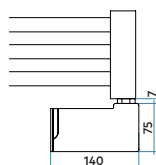

	L mm	H mm	X mm
530	872	559	
	1216	903	
	1517	1204	
	1818	1505	

QUADRÈ ELECTRIC WITH SWITCH (I)

Model	Code	Depth P mm	Height H mm	Width L mm	Weight Kg	Electric Power Watt
872 - 18 rails - 1 espace	QSS053 I 01 IR 01 NNN	30	872	530	13,9	400
1216 - 24 rails - 2 espaces	QSM053 I 01 IR 01 NNN	30	1216	530	18,4	600
1517 - 29 rails - 3 espaces	QSL053 I 01 IR 01 NNN	30	1517	530	22,4	700
1818 - 36 rails - 3 espaces	QSE053 I 01 IR 01 NNN	30	1818	530	27,8	800

QUADRÈ ELECTRIC WITH REGULATOR TO CONTROL THE INTERNAL TEMPERATURE OF THE FLUID (K)

Model	Code	Depth P mm	Height H mm	Width L mm	Weight Kg	Electric Power Watt
872 - 18 rails - 1 espace	QSS053 K 01 IR 01 NNN	30	872	530	14,0	400
1216 - 24 rails - 2 espaces	QSM053 K 01 IR 01 NNN	30	1216	530	18,5	600
1517 - 29 rails - 3 espaces	QSL053 K 01 IR 01 NNN	30	1517	530	22,5	700
1818 - 36 rails - 3 espaces	QSE053 K 01 IR 01 NNN	30	1818	530	27,9	800

QUADRÈ ELECTRIC WITH ELECTRONIC CONTROL (H)

Model	Code	Depth P mm	Height H mm	Width L mm	Weight Kg	Electric Power Watt
872 - 18 rails - 1 espace	QSS053 H 01 IR 01 NNN	30	872	530	14,1	400
1216 - 24 rails - 2 espaces	QSM053 H 01 IR 01 NNN	30	1216	530	18,6	600
1517 - 29 rails - 3 espaces	QSL053 H 01 IR 01 NNN	30	1517	530	22,6	700
1818 - 36 rails - 3 espaces	QSE053 H 01 IR 01 NNN	30	1818	530	28,1	800

QUADRÈ ELECTRIC WITH WI-FI ELECTRONIC CONTROL (E)

Model	Code	Depth P mm	Height H mm	Width L mm	Weight Kg	Electric Power Watt
872 - 18 rails - 1 espace	QSS053 E 01 IR 01 NNN	30	872	530	14,4	400
1216 - 24 rails - 2 espaces	QSM053 E 01 IR 01 NNN	30	1216	530	18,9	600
1517 - 29 rails - 3 espaces	QSL053 E 01 IR 01 NNN	30	1517	530	22,9	700
1818 - 36 rails - 3 espaces	QSE053 E 01 IR 01 NNN	30	1818	530	28,4	800