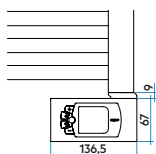

QUADRÉ ELECTRIC

height 1517 mm, length 530 mm. Ivory finish (cod. 02).

Technical features:

- electric steel towel warmer radiator
- side manifolds with 30x30 mm square section
- horizontal tubes with 25x20 mm rectangular section
- complete with heating liquid
- red textile power cable, length 1200 mm, lower right side cable outlet, SCHUKO plug

	L mm	H mm	X mm
530	872	559	
	1216	903	
	1517	1204	
	1818	1505	

QUADRÈ ELECTRIC WITH SWITCH (I)

Model	Code	Depth P mm	Height H mm	Width L mm	Weight Kg	Electric Power Watt
872 - 18 rails - 1 espace	QSS053 I 01 IR 01 NNN	30	872	530	13,9	400
1216 - 24 rails - 2 espaces	QSM053 I 01 IR 01 NNN	30	1216	530	18,4	600
1517 - 29 rails - 3 espaces	QSL053 I 01 IR 01 NNN	30	1517	530	22,4	700
1818 - 36 rails - 3 espaces	QSE053 I 01 IR 01 NNN	30	1818	530	27,8	800

QUADRÈ ELECTRIC WITH REGULATOR TO CONTROL THE INTERNAL TEMPERATURE OF THE FLUID (K)

Model	Code	Depth P mm	Height H mm	Width L mm	Weight Kg	Electric Power Watt
872 - 18 rails - 1 espace	QSS053 K 01 IR 01 NNN	30	872	530	14,0	400
1216 - 24 rails - 2 espaces	QSM053 K 01 IR 01 NNN	30	1216	530	18,5	600
1517 - 29 rails - 3 espaces	QSL053 K 01 IR 01 NNN	30	1517	530	22,5	700
1818 - 36 rails - 3 espaces	QSE053 K 01 IR 01 NNN	30	1818	530	27,9	800

QUADRÈ ELECTRIC WITH ELECTRONIC CONTROL (H)

Model	Code	Depth P mm	Height H mm	Width L mm	Weight Kg	Electric Power Watt
872 - 18 rails - 1 espace	QSS053 H 01 IR 01 NNN	30	872	530	14,1	400
1216 - 24 rails - 2 espaces	QSM053 H 01 IR 01 NNN	30	1216	530	18,6	600
1517 - 29 rails - 3 espaces	QSL053 H 01 IR 01 NNN	30	1517	530	22,6	700
1818 - 36 rails - 3 espaces	QSE053 H 01 IR 01 NNN	30	1818	530	28,1	800