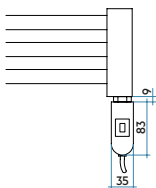

QUADRÉ ELECTRIC

height 1517 mm, length 530 mm. Ivory finish (cod. 02).

Technical features:

- electric steel towel warmer radiator
- side manifolds with 30x30 mm square section
- horizontal tubes with 25x20 mm rectangular section
- complete with heating liquid
- red textile power cable, length 1200 mm, lower right side cable outlet, SCHUKO plug

	L mm	H mm	X mm
530	872	559	
	1216	903	
	1517	1204	
	1818	1505	

QUADRÈ ELECTRIC WITH SWITCH (I)

Model	Code	Depth P mm	Height H mm	Width L mm	Weight Kg	Electric Power Watt
872 - 18 rails - 1 espace	QSS053 I 01 IR 01 NNN	30	872	530	13,9	400
1216 - 24 rails - 2 espaces	QSM053 I 01 IR 01 NNN	30	1216	530	18,4	600
1517 - 29 rails - 3 espaces	QSL053 I 01 IR 01 NNN	30	1517	530	22,4	700
1818 - 36 rails - 3 espaces	QSE053 I 01 IR 01 NNN	30	1818	530	27,8	800

QUADRÈ ELECTRIC WITH REGULATOR TO CONTROL THE INTERNAL TEMPERATURE OF THE FLUID (K)

Model	Code	Depth P mm	Height H mm	Width L mm	Weight Kg	Electric Power Watt
872 - 18 rails - 1 espace	QSS053 K 01 IR 01 NNN	30	872	530	14,0	400
1216 - 24 rails - 2 espaces	QSM053 K 01 IR 01 NNN	30	1216	530	18,5	600
1517 - 29 rails - 3 espaces	QSL053 K 01 IR 01 NNN	30	1517	530	22,5	700
1818 - 36 rails - 3 espaces	QSE053 K 01 IR 01 NNN	30	1818	530	27,9	800

QUADRÈ ELECTRIC WITH ELECTRONIC CONTROL (H)

Model	Code	Depth P mm	Height H mm	Width L mm	Weight Kg	Electric Power Watt
872 - 18 rails - 1 espace	QSS053 H 01 IR 01 NNN	30	872	530	14,1	400
1216 - 24 rails - 2 espaces	QSM053 H 01 IR 01 NNN	30	1216	530	18,6	600
1517 - 29 rails - 3 espaces	QSL053 H 01 IR 01 NNN	30	1517	530	22,6	700
1818 - 36 rails - 3 espaces	QSE053 H 01 IR 01 NNN	30	1818	530	28,1	800