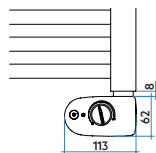

QUADRÉ ELECTRIC

height 1517 mm, length 530 mm. Ivory finish (cod. 02).

Technical features:

- electric steel towel warmer radiator
- side manifolds with 30x30 mm square section
- horizontal tubes with 25x20 mm rectangular section
- complete with heating liquid
- red textile power cable, length 1200 mm, lower right side cable outlet, SCHUKO plug

	L mm	H mm	X mm
530	872	559	
	1216	903	
	1517	1204	
	1818	1505	

QUADRÈ ELECTRIC WITH SWITCH (I)

Model	Code	Depth P mm	Height H mm	Width L mm	Weight Kg	Electric Power Watt
872 - 18 rails - 1 espace	QSS053 I 01 IR 01 NNN	30	872	530	13,9	400
1216 - 24 rails - 2 espaces	QSM053 I 01 IR 01 NNN	30	1216	530	18,4	600
1517 - 29 rails - 3 espaces	QSL053 I 01 IR 01 NNN	30	1517	530	22,4	700
1818 - 36 rails - 3 espaces	QSE053 I 01 IR 01 NNN	30	1818	530	27,8	800

QUADRÈ ELECTRIC WITH REGULATOR TO CONTROL THE INTERNAL TEMPERATURE OF THE FLUID (K)

Model	Code	Depth P mm	Height H mm	Width L mm	Weight Kg	Electric Power Watt
872 - 18 rails - 1 espace	QSS053 K 01 IR 01 NNN	30	872	530	14,0	400
1216 - 24 rails - 2 espaces	QSM053 K 01 IR 01 NNN	30	1216	530	18,5	600
1517 - 29 rails - 3 espaces	QSL053 K 01 IR 01 NNN	30	1517	530	22,5	700
1818 - 36 rails - 3 espaces	QSE053 K 01 IR 01 NNN	30	1818	530	27,9	800

QUADRÈ ELECTRIC WITH ELECTRONIC CONTROL (H)

Model	Code	Depth P mm	Height H mm	Width L mm	Weight Kg	Electric Power Watt
872 - 18 rails - 1 espace	QSS053 H 01 IR 01 NNN	30	872	530	14,1	400
1216 - 24 rails - 2 espaces	QSM053 H 01 IR 01 NNN	30	1216	530	18,6	600
1517 - 29 rails - 3 espaces	QSL053 H 01 IR 01 NNN	30	1517	530	22,6	700
1818 - 36 rails - 3 espaces	QSE053 H 01 IR 01 NNN	30	1818	530	28,1	800