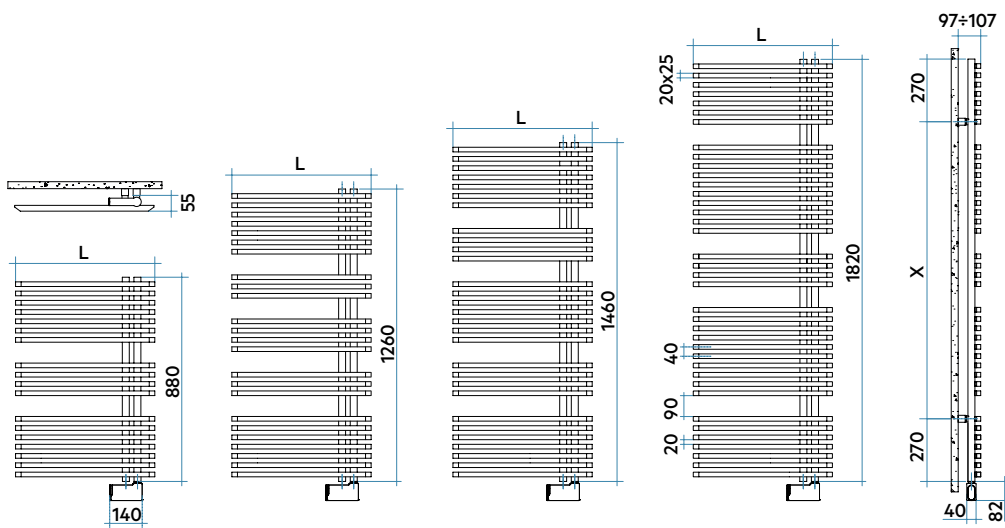

JAZZ_S ELECTRIC

height 1260 mm, length 500 mm. Standard White finish (cod. 01).

Technical features:

- electric steel towel warmer radiator
- horizontal elements 25x20 mm rectangular steel tubes
- steel square collectors 30x30 mm section
- complete with thermal liquid
- power cable, length 1200 mm, SCHUKO plug

*** Available only for UE and CH.**

View the online guides at: now.irsap.com

L mm	H mm	X mm
500	880	340
500	1260	720
600	1460	920
600	1820	1280

JAZZ_S ELECTRIC WITH ELECTRONIC CONTROL (H)

Model	Code	Depth P mm	Height H mm	Width L mm	Weight Kg	Electric Power Watt
880 - 18 rails - 2 espaces	ZRS050 H 01 IR 01 NNN	55	880	500	14,5	400
1260 - 24 rails - 4 espaces	ZRM050 H 01 IR 01 NNN	55	1260	500	19,4	500
1460 - 29 rails - 4 espaces	ZRL060 H 01 IR 01 NNN	55	1460	600	26,2	750
1820 - 38 rails - 4 espaces	ZRG060 H 01 IR 01 NNN	55	1820	600	33,7	1000

JAZZ_S ELECTRIC WITH WI-FI ELECTRONIC CONTROL (E)

Model	Code	Depth P mm	Height H mm	Width L mm	Weight Kg	Electric Power Watt
880 - 18 rails - 2 espaces	ZRS050 E 01 IR 01 NNN	55	880	500	14,5	400
1260 - 24 rails - 4 espaces	ZRM050 E 01 IR 01 NNN	55	1260	500	19,4	500
1460 - 29 rails - 4 espaces	ZRL060 E 01 IR 01 NNN	55	1460	600	26,2	750
1820 - 38 rails - 4 espaces	ZRG060 E 01 IR 01 NNN	55	1820	600	33,7	1000